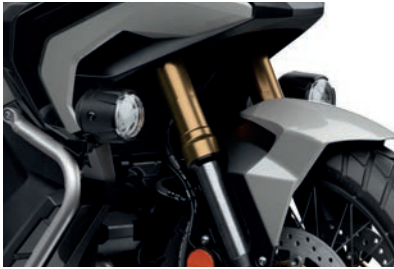

08L74-MKT-D00ZC

Gepäckträger mit Griffen bietet mehr Komfort für den Sozius und leichteres Handling des Motorrads. Für Topcases aller Größen geeignet.

Maximale Tragfähigkeit: 10 kg

FRONT-NEBELSCHEINWERFER